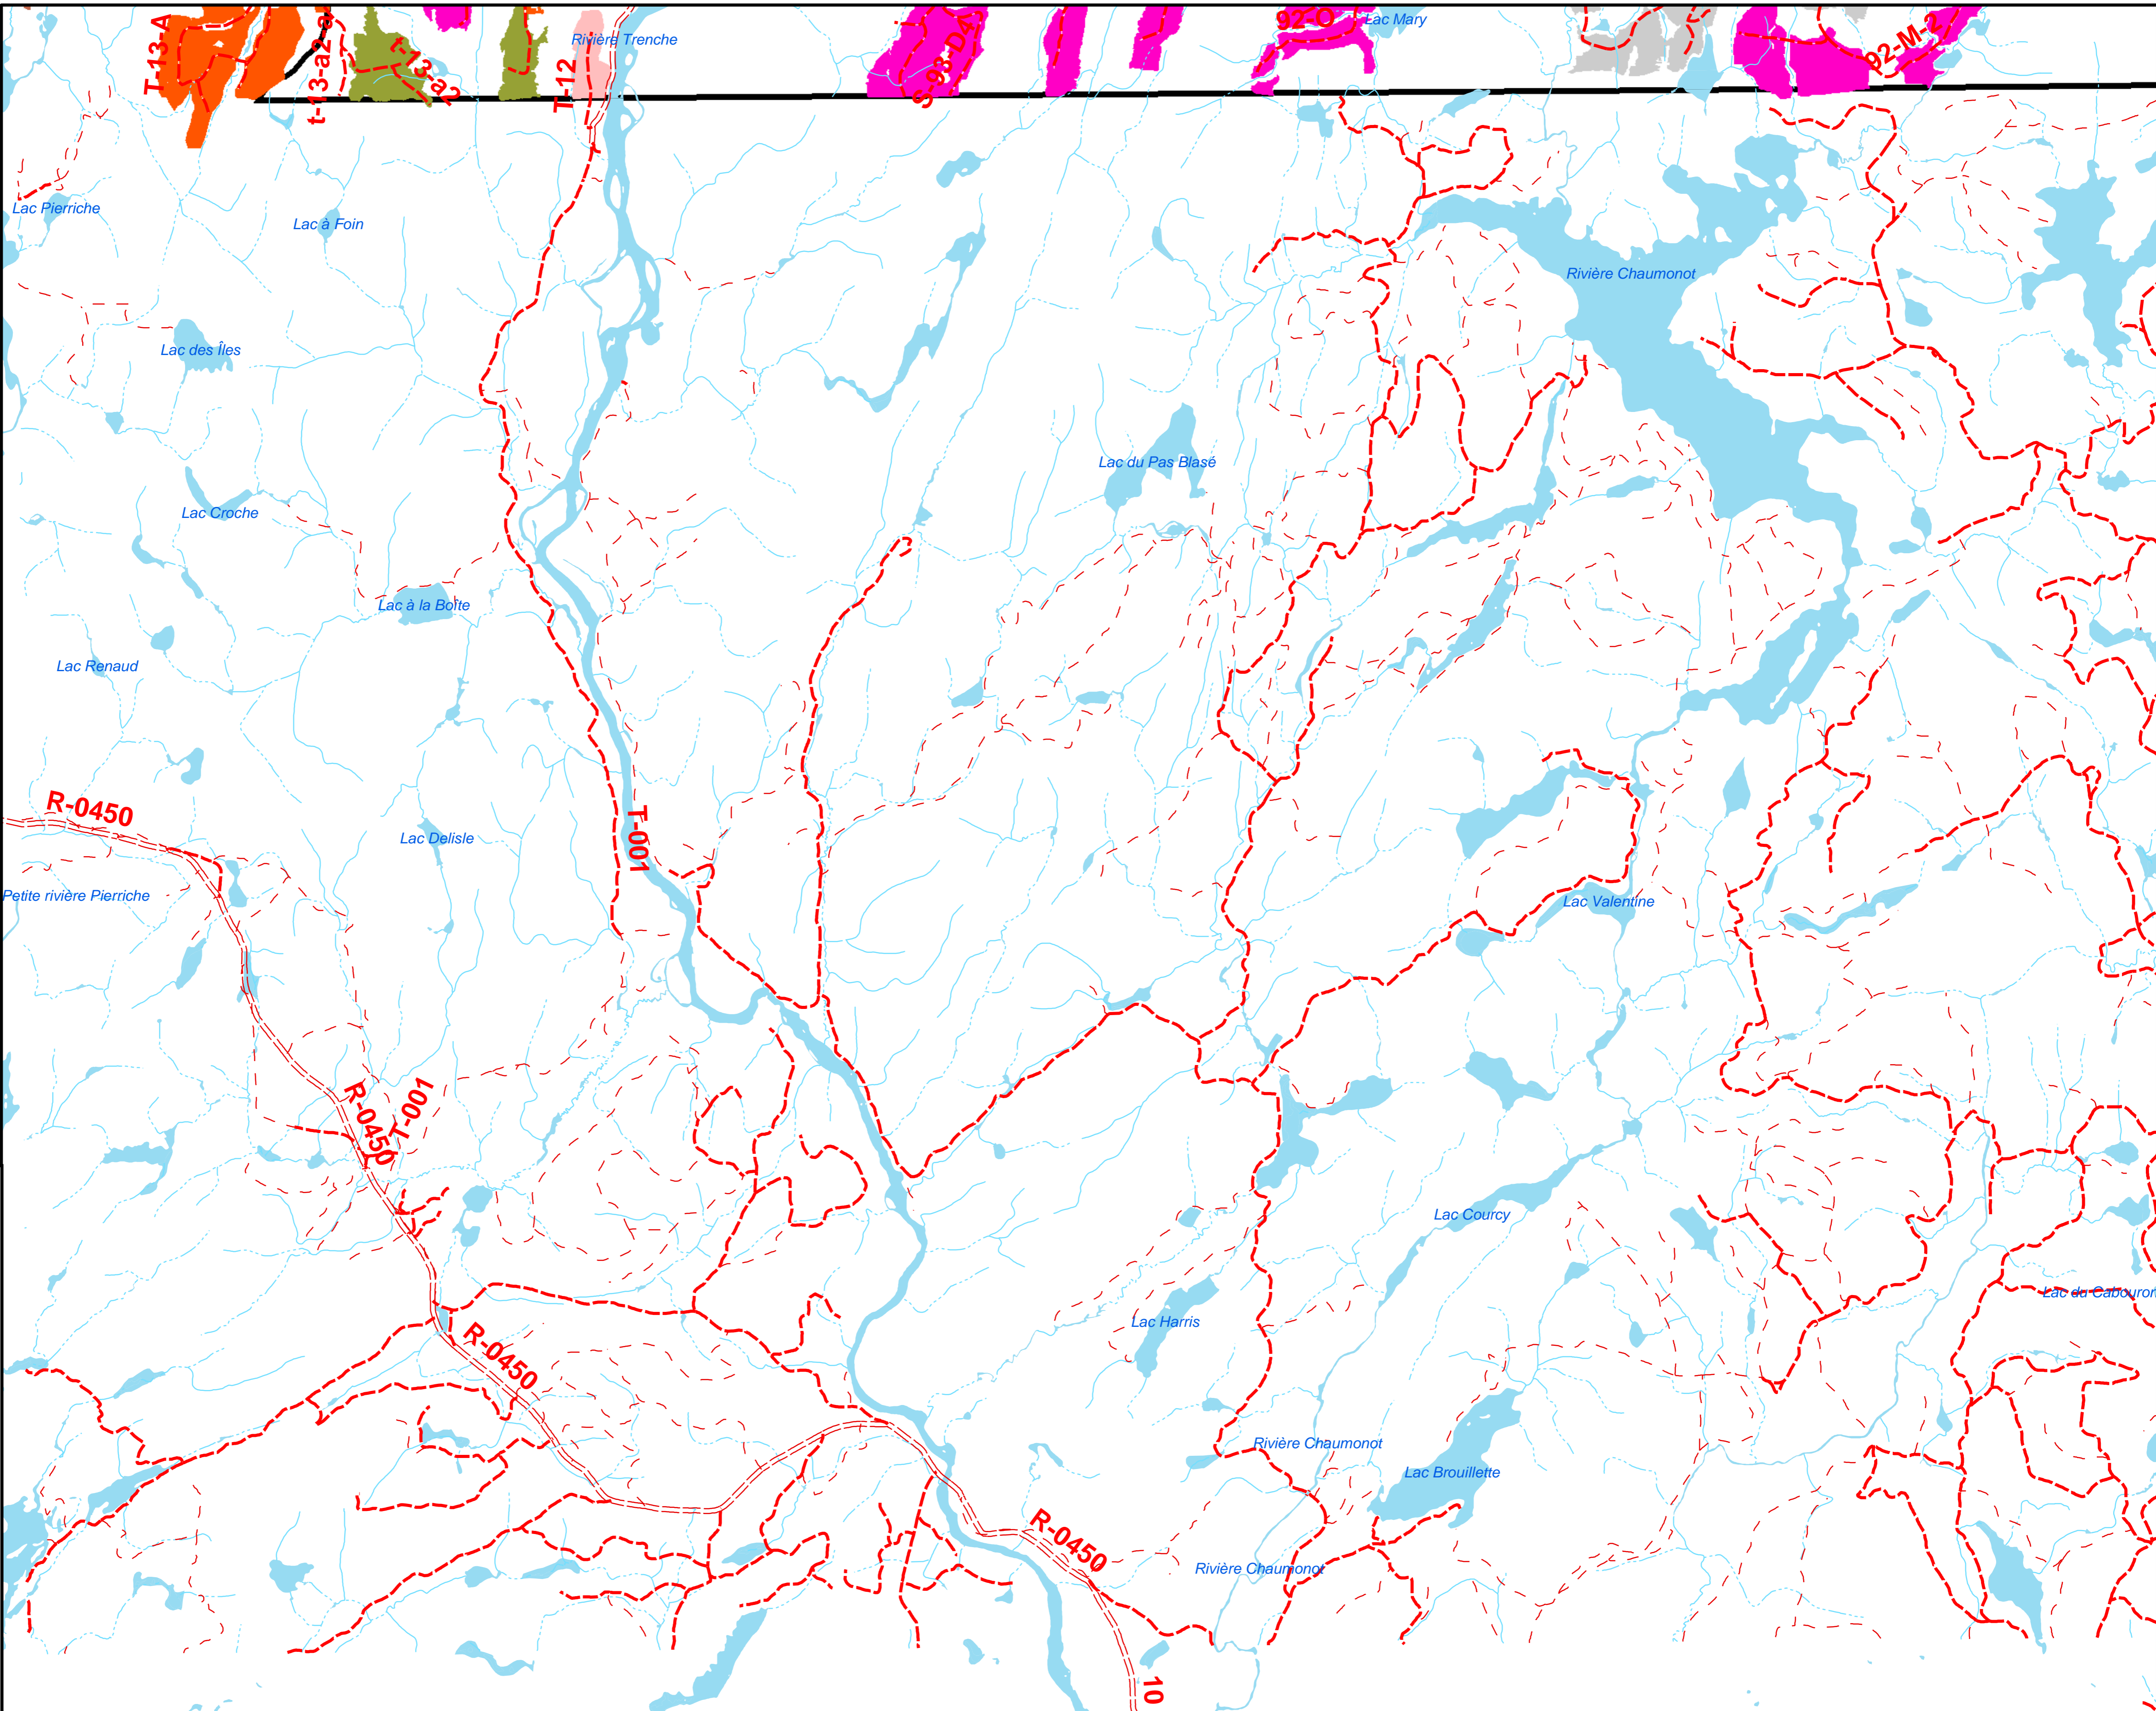

Potentiel Bleuet

-  Camp
-  VTT
-  VTT, Pick-up
-  Pick-up
- Feux de forêt**
-  2001
-  2002
-  2003
-  2005; 2006
-  2007 à 2012
- Historique récolte**
-  2000
-  2001
-  2002
-  2003
-  2004
-  2005
-  2006
-  2007
-  2008
-  2009
-  2010
-  2011
-  2012
-  2013

1:75 000